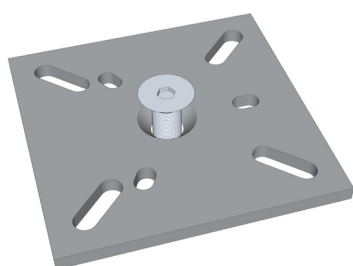

# FICHE TECHNIQUE - C14

## CONNECTX-150<sup>®</sup>

modèle déposé

### INFORMATIONS TECHNIQUES

Gamme	Connecteurs
Référence	C14
Contenu/dimensions	1 plaque fraisée : 150/150/8 mm 1 vis tête fraisée : M16/50mm/Allen 10
Composition	Aluminium
Poids	0,44 kg
Fixation	1 trou central fraisé: M16 3 trous fixation : 10mm 4 trous fixation : 12mm