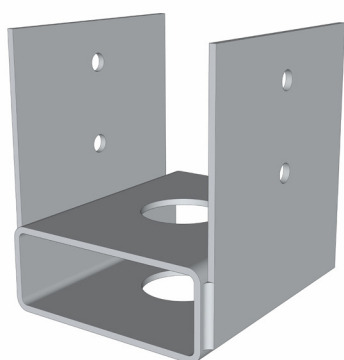

FICHE TECHNIQUE - C4

WOOD 100[®]

modèle déposé

INFORMATIONS TECHNIQUES

Gamme	Connecteurs
Référence	C4
Contenu/dimensions	Longueur : 100mm Largeur : 100mm Hauteur : 120mm Epaisseur : 3mm
Composition	Acier traitement DACROMET
Poids	1,4 kg
Fixation	M16