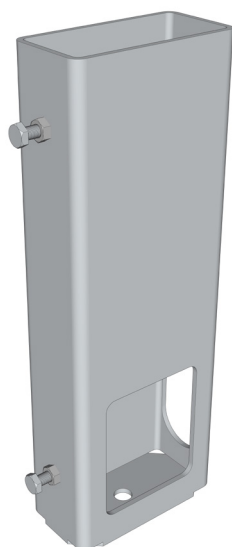

FICHE TECHNIQUE - C7

CONNECT80/160[®]

modèle déposé

INFORMATIONS TECHNIQUES

Gamme	Connecteurs
Référence	C7
Contenu/dimensions	Longueur : 160mm Largeur : 80mm Hauteur : 400mm Epaisseur : 3mm
Composition	Acier galvanisé à chaud
Poids	4,9 kg
Fixation	Boulon latéral M12