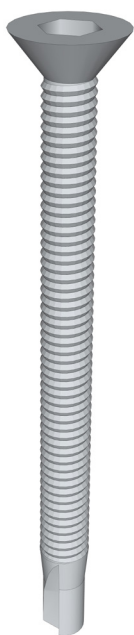

FICHE TECHNIQUE - D21

AUTO 85

INFORMATIONS TECHNIQUES

Gamme	Accessoires
Référence	D21
Contenu/dimensions	1 vis fraisée : 6/85mm
Composition	Bimétal / Acier galvanisé à chaud
Poids	1,6 kg/100 vis