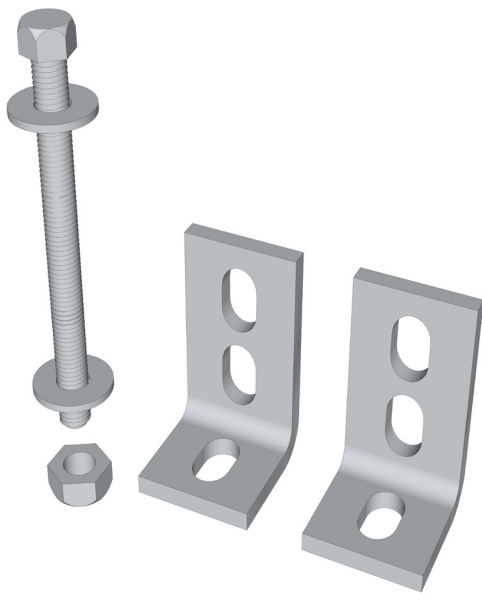

FICHE TECHNIQUE - D25

SUPPORT 60

INFORMATIONS TECHNIQUES

Gamme	Accessoires	
Référence	D25	
Contenu/dimensions	2 équerres :	58/33/4mm
	1 vis hexa. :	M10/90mm
	2 rondelles :	M10
	1 écrou :	M10
Composition	Acier galvanisé à chaud	
Poids	0,75 kg	
Fixation	M10	