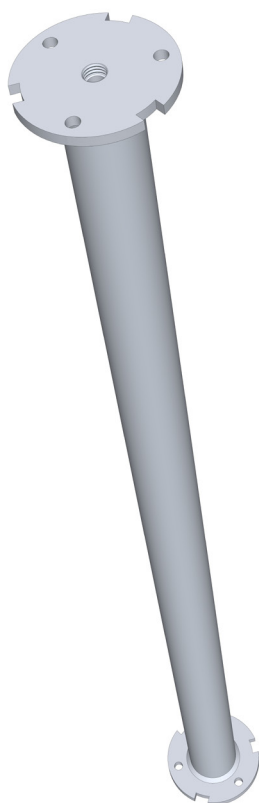

FICHE TECHNIQUE - D28

EXTENSION 1100[®]

modèle déposé

INFORMATIONS TECHNIQUES

Gamme	Accessoires
Référence	D28
Dimensions	Ø tête : 120mm Ø Tube : 60,3mm Longueur totale : 1100mm
Composition	Acier galvanisé à chaud
Poids	5,5 kg
Fixation	1 filet central : M16 3 trous : M12