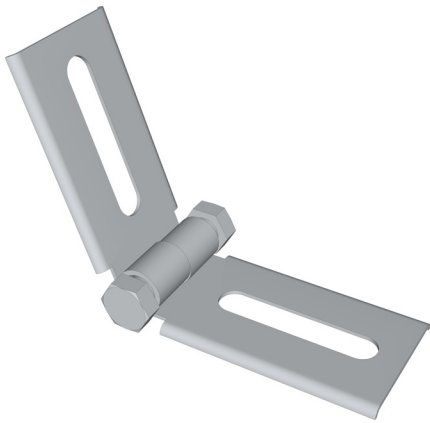

# FICHE TECHNIQUE - D29

## EQUERRE-C ARTICULEE

### INFORMATIONS TECHNIQUES

Gamme	Accessoires
Référence	D29
Contenu/dimensions	Longueur : 190 mm Largeur : 60 mm Hauteur : 25 mm Epaisseur : 4 mm
Composition	Acier 1.0332
Poids	0,356 kg