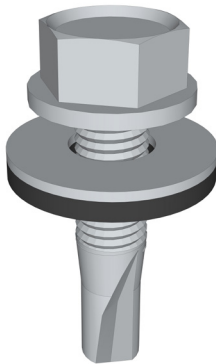

FICHE TECHNIQUE - D5

AUTO 25

INFORMATIONS TECHNIQUES

Gamme	Accessoires	
Référence	D5	
Contenu/dimensions	1 vis hexa. : 1 rondelle + néoprène	8/25mm
Composition	Acier galvanisé à chaud	
Poids	0,99 kg/150vis	
Fixation	SW 8mm	