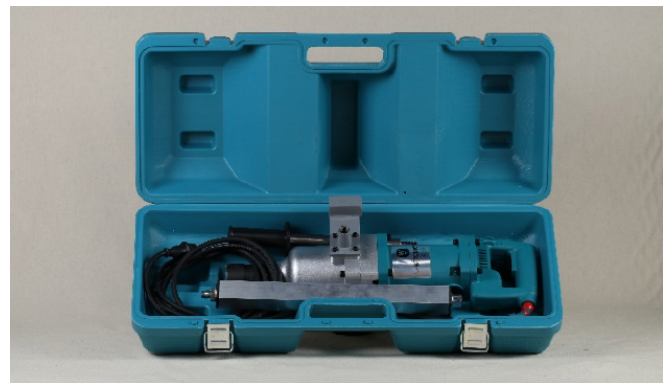

WeasyFIX
INNOVATIVE CONSTRUCTION CONNECTORS

FICHE PRODUIT n°F12

WEASYLECTRIC PRO®

Caractéristiques :

Poids	13.1 kg
Vitesse de rotation	1200 tours/min
Couple	800-2000 Nm
Puissance	1600W
Cadence de chocs	1200/min
Douille à chocs	41
Emmanchement carré	1"
Taux de vibration triaxial	10m/s ²
Niveau sonore	103 DB
Accessoires inclus	<ul style="list-style-type: none">- Coffre- Poignée complète- Douille 41- Clé 22mm