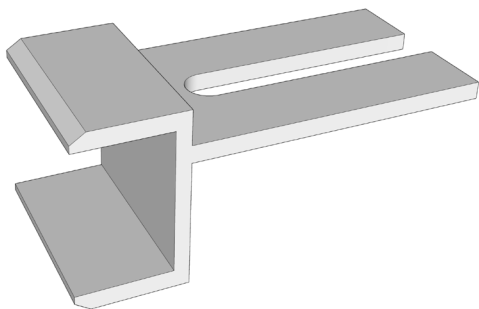

# FICHE TECHNIQUE - D48

### INFORMATIONS TECHNIQUES

Gamme	Accessoires	
Référence	D48	
Contenu/dimensions	Longueur :	109 mm
	Largeur :	50mm
	Hauteur :	41mm
	Epaisseur :	4mm
Composition	Aluminium	
Poids	0.090 kg	
Fixations	Trou Oblong :	12mm/70mm