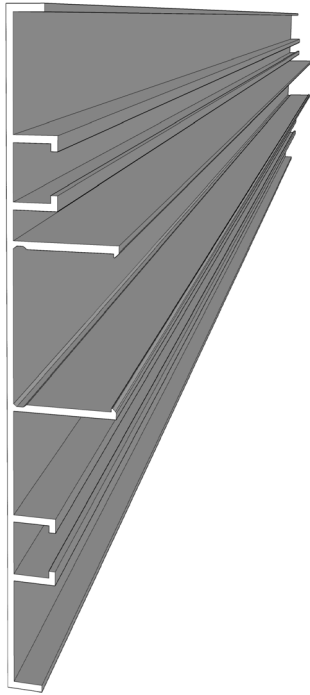

## Profile H185/3000

### INFORMATIONS TECHNIQUES

Gamme	Profil
Référence	E20
Contenu/dimensions	Longueur : 3000mm Largeur : 33mm Hauteur : 184,3mm Epaisseur : 2mm
Composition	Aluminium + laquage texturé RAL7016 (Gris anthracite)
Poids	5,300 kg